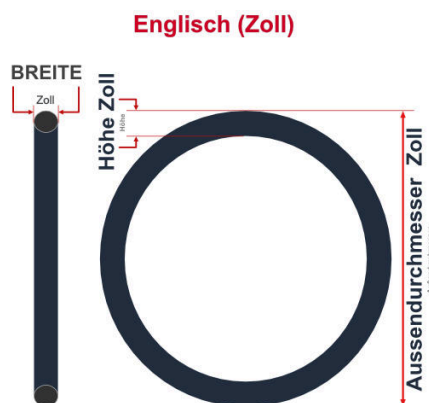

**SV**  
Slaverand-Ventil  
Ø 6.5 mm

**DV**  
Dunlop-Ventil  
Ø 8.5 mm

**AV**  
Auto-Ventil  
Ø 8.5 mm

Dieser **26 Zoll** Fahrradschlauch passt für folgend aufgeführten Größen / Dimensionen Ventil: **DV 40mm Dunlopventil**

E.T.R.T.O
32-559
32-590
47-559
47-590

Zoll
26 x 1 3/8
26 x 1.75

**Breite - Innendurchmesser**

**Außendurchmesser x Höhe (optional) x Breite**

**Außendurchmesser x Breite**