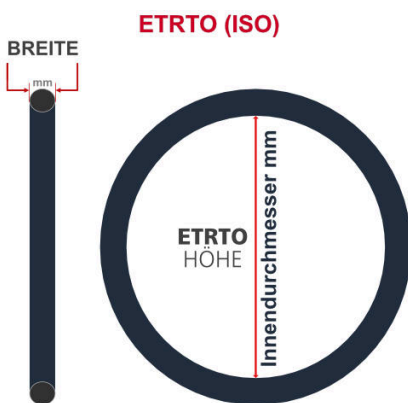

**SV**  
Slaverand-Ventil  
Ø 6.5 mm

**DV**  
Dunlop-Ventil  
Ø 8.5 mm

**AV**  
Auto-Ventil  
Ø 8.5 mm

Dieser **26 Zoll** Fahrradschlauch passt für folgend aufgeführten Größen / Dimensionen Ventil: **DV 40mm Dunlopventil**

E.T.R.T.O
32-559
32-590
47-559
47-590

Zoll
26 x 1 3/8
26 x 1.75

**Breite - Innendurchmesser**

**Außendurchmesser x Höhe (optional) x Breite**

**Außendurchmesser x Breite**