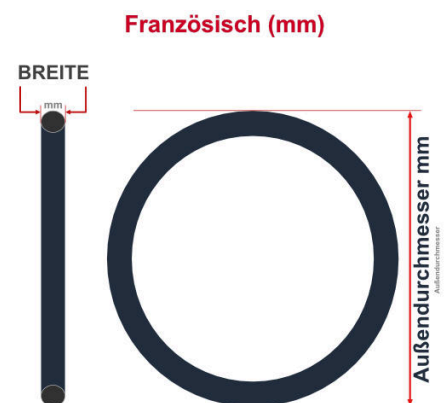

**SV**  
Slaverand-Ventil  
Ø 6.5 mm

**DV**  
Dunlop-Ventil  
Ø 8.5 mm

**AV**  
Auto-Ventil  
Ø 8.5 mm

Dieser **26 Zoll** Fahrradschlauch passt für folgend aufgeführten Größen / Dimensionen Ventil: **DV 40mm Dunlopventil**

E.T.R.T.O
32-559
32-590
47-559
47-590

Zoll
26 x 1 3/8
26 x 1.75

**Breite - Innendurchmesser**

**Außendurchmesser x Höhe (optional) x Breite**

**Außendurchmesser x Breite**